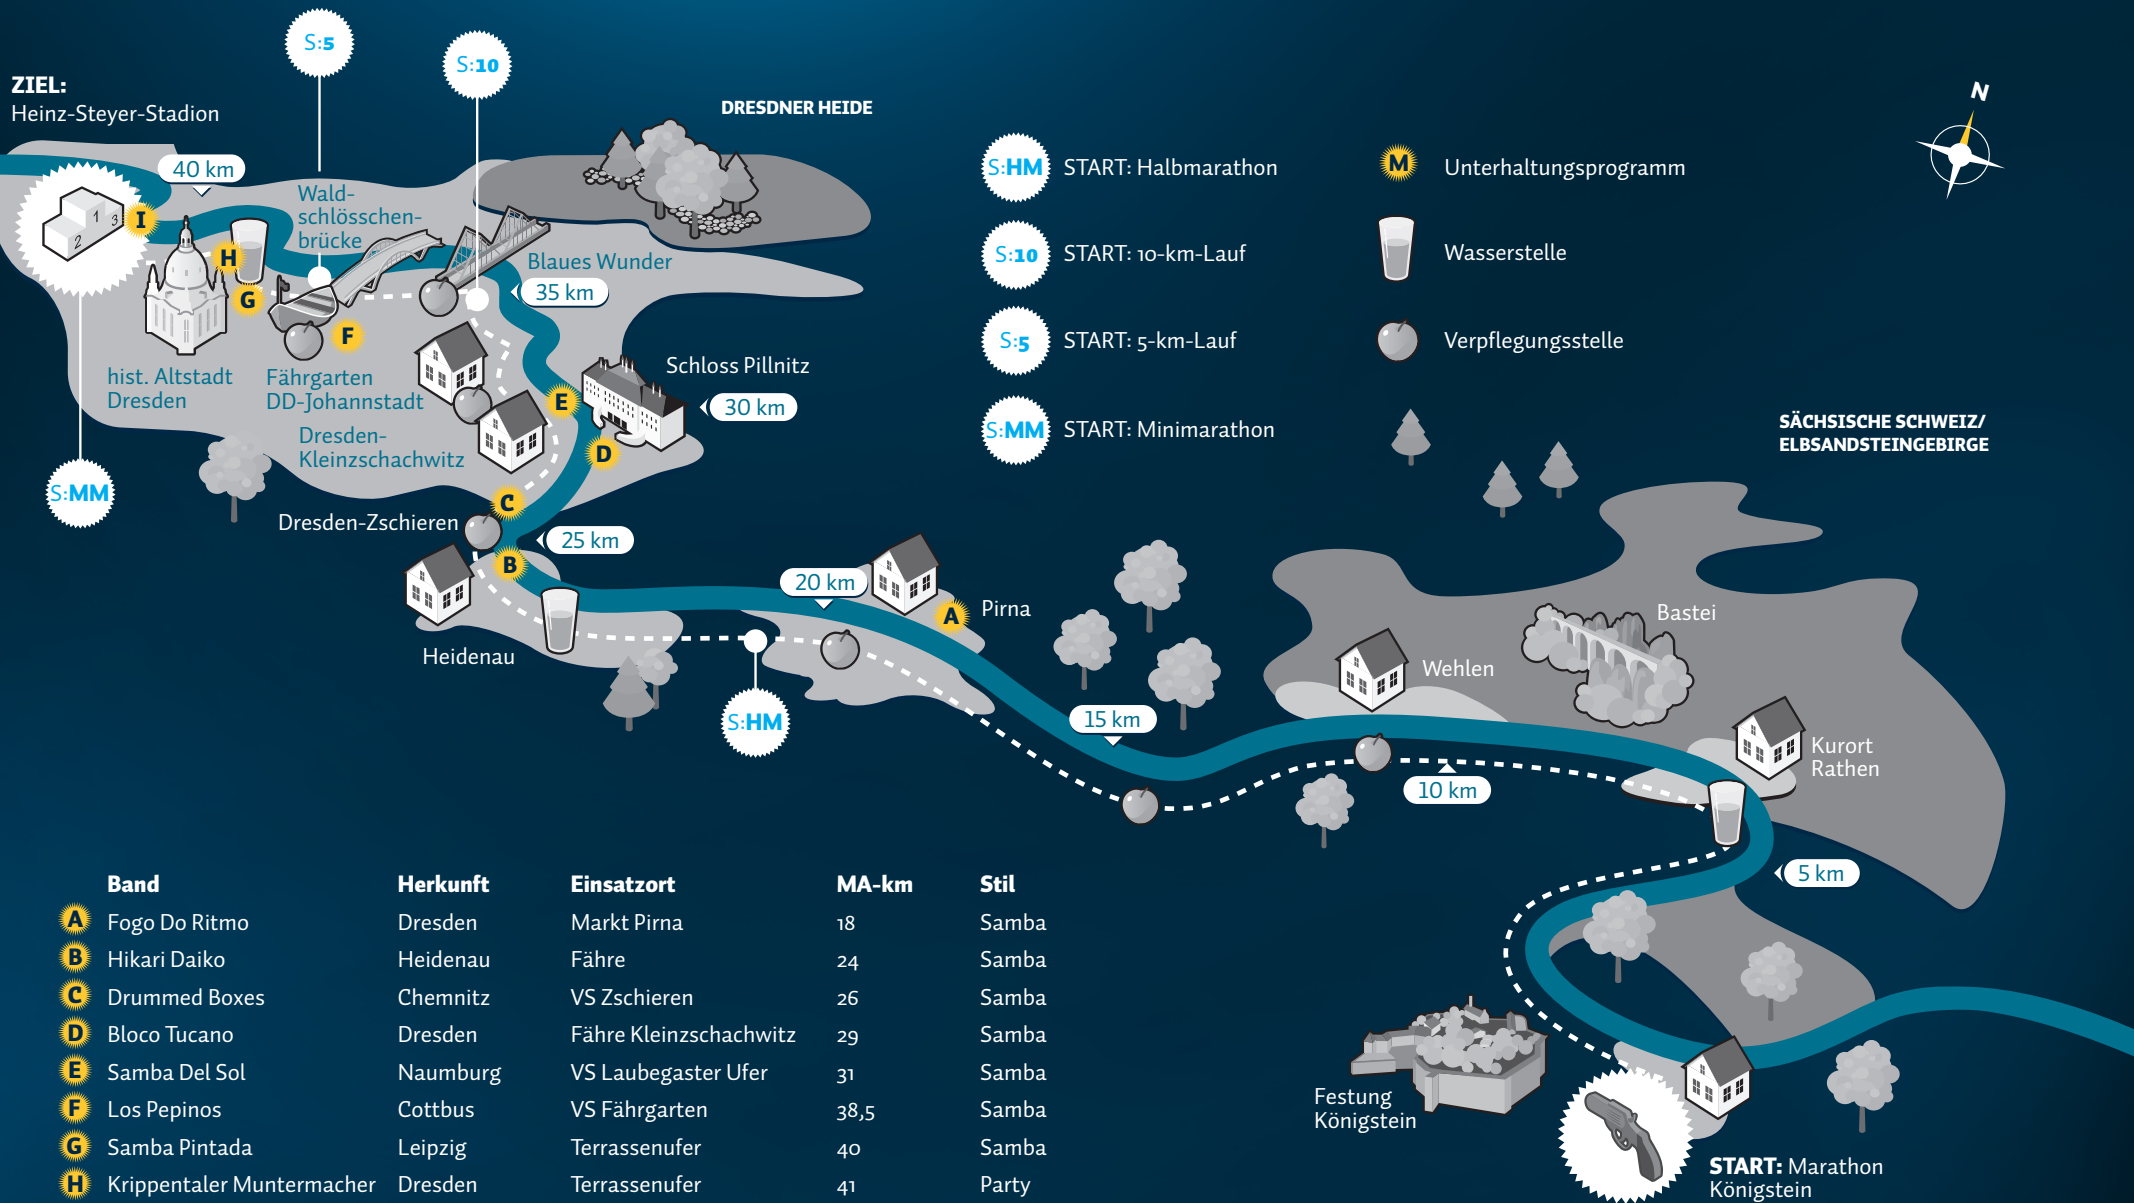

# MUSIKALISCHE HIGHLIGHTS ENTLANG DER STRECKE

Band	Herkunft	Einsatzort	MA-km	Stil
<b>A</b> Fogo Do Ritmo	Dresden	Markt Pirna	18	Samba
<b>B</b> Hikari Daiko	Heidenau	Fähre	24	Samba
<b>C</b> Drummed Boxes	Chemnitz	VS Zschieren	26	Samba
<b>D</b> Bloco Tucano	Dresden	Fähre Kleinzschachwitz	29	Samba
<b>E</b> Samba Del Sol	Naumburg	VS Laubegaster Ufer	31	Samba
<b>F</b> Los Pepinos	Cottbus	VS Fährgarten	38,5	Samba
<b>G</b> Samba Pintada	Leipzig	Terrassenufer	40	Samba
<b>H</b> Krippentaler Muntermacher	Dresden	Terrassenufer	41	Party
<b>I</b> Blechlawine	Dresden	Stadioneinlauf	42	Fasstrommler