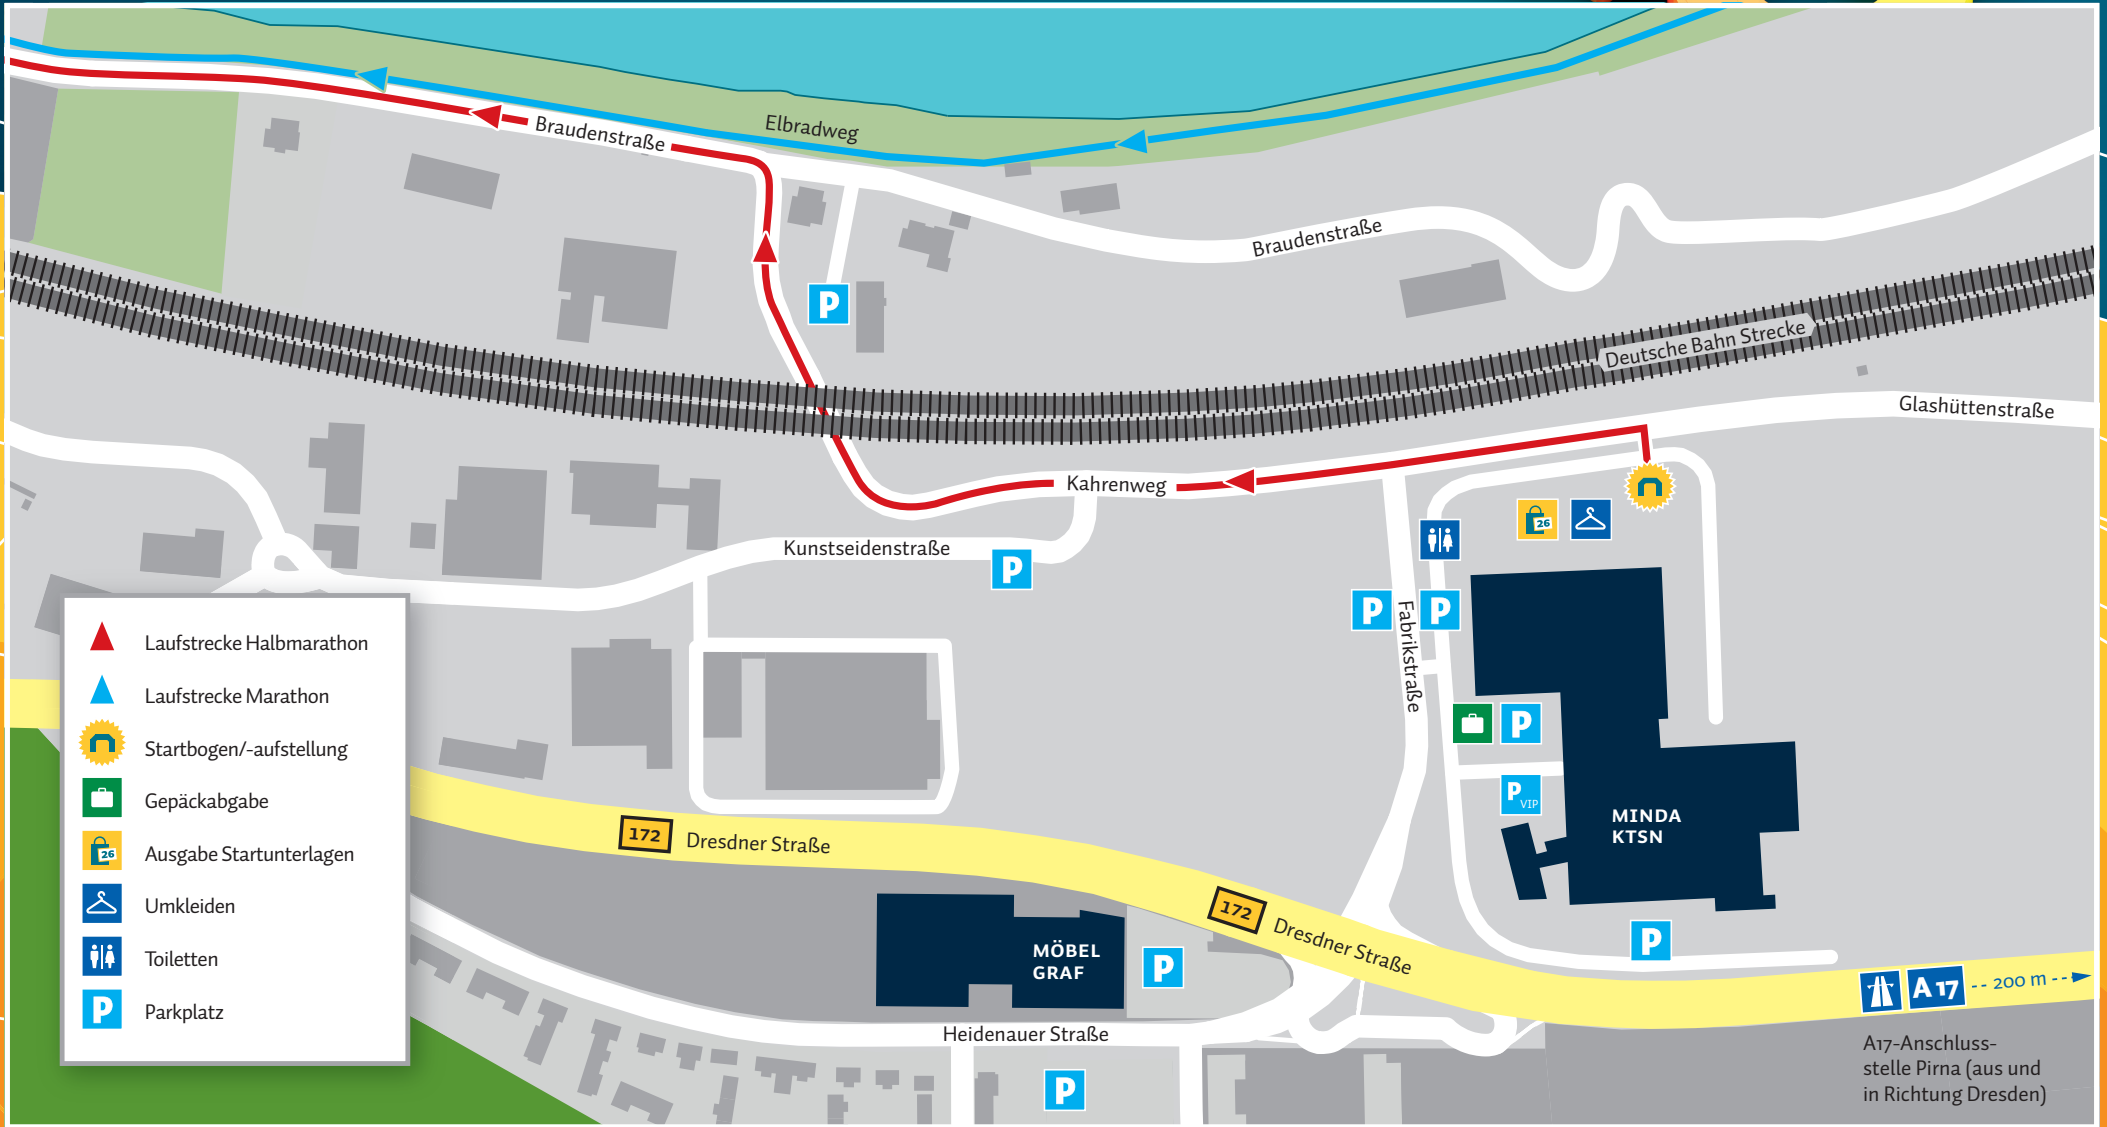

20. VVO OBERELBE-MARATHON 2017

Übersichtsplan Startort Lichtenauer Halbmarathon

UNSER HALBMARATHON
WIRD PRÄSENTIERT VON:

MIT FREUNDLICHER
UNTERSTÜTZUNG VON: